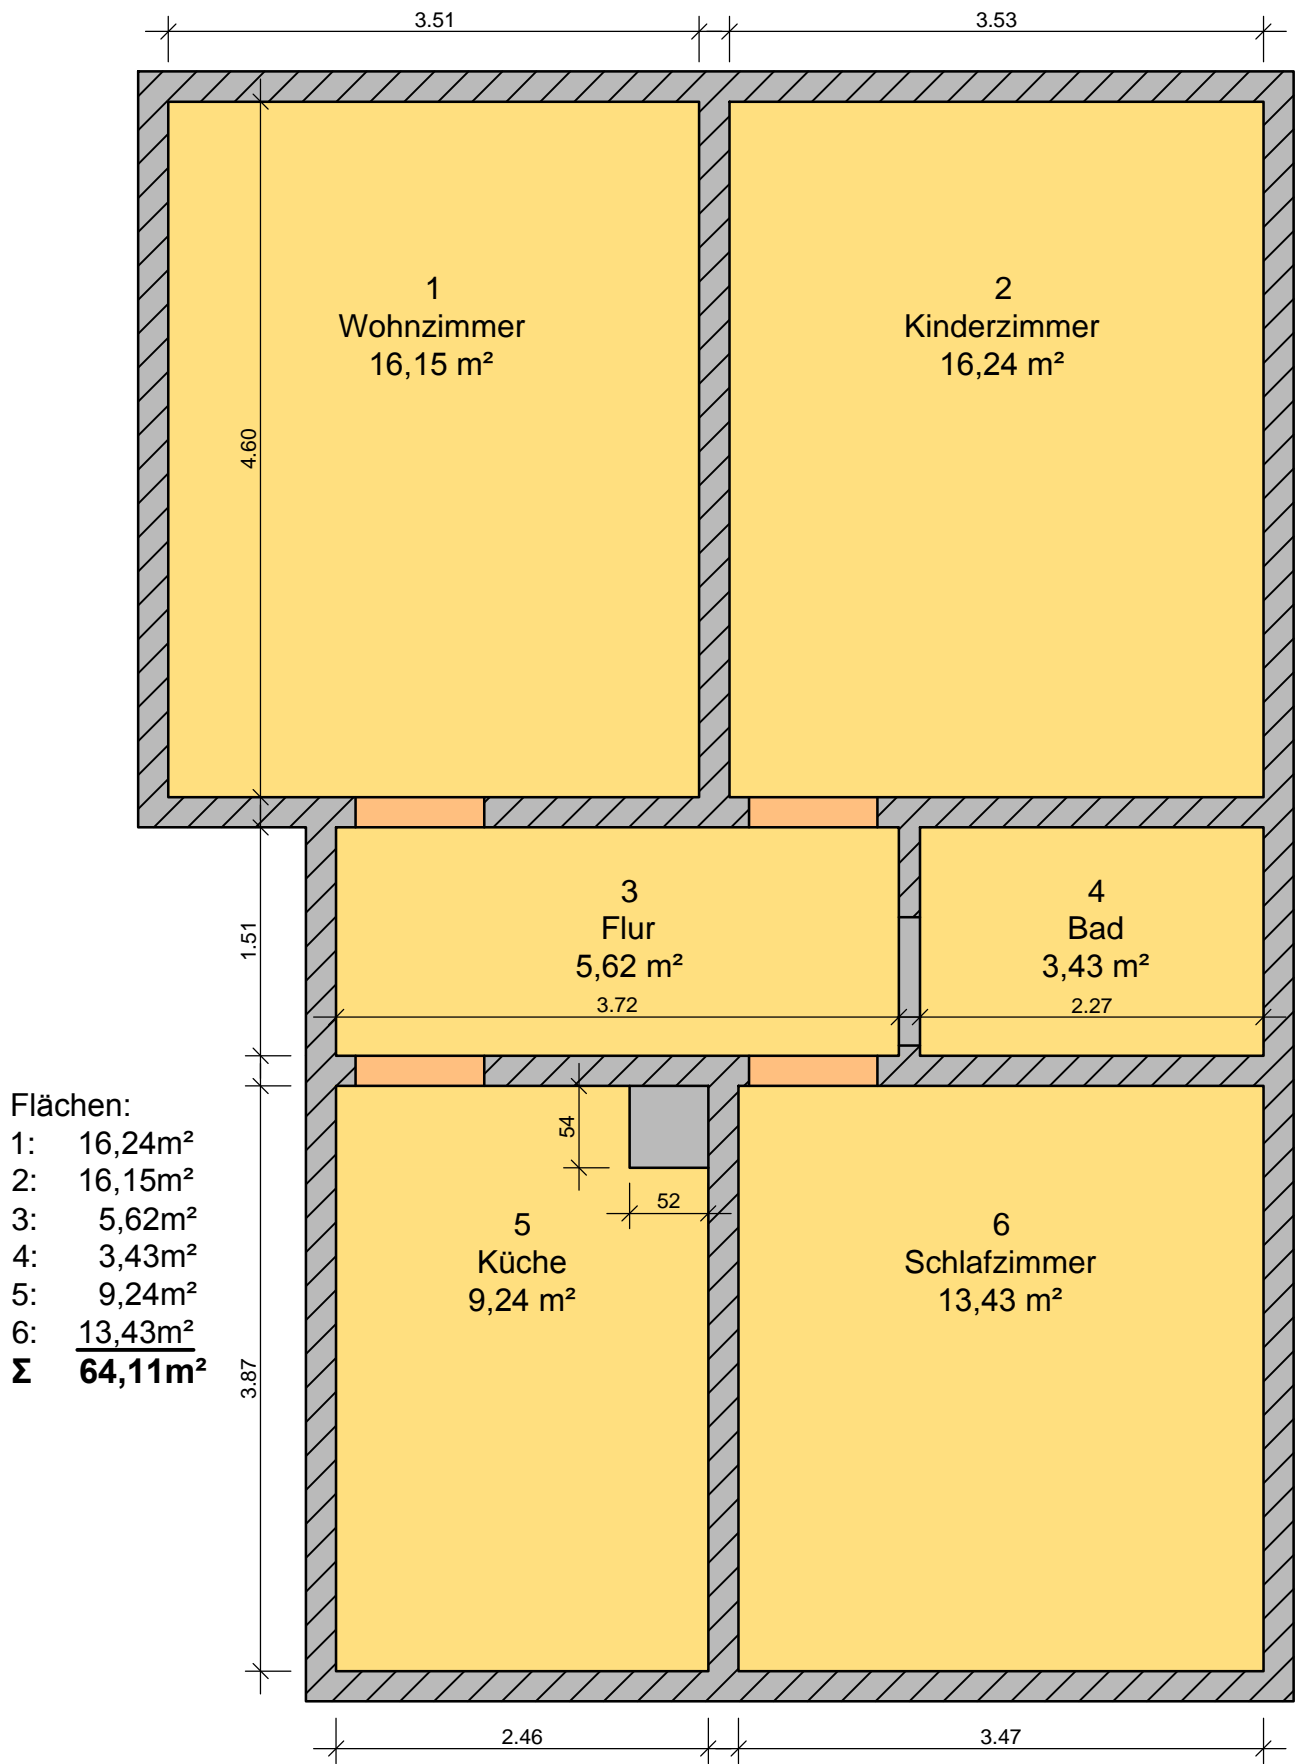

EG rechts M 1:50

Objekt: Wohnhaus
Meißner Str. 27
01445 Radebeul

Wohneinheit: EG rechts

Gesamtfläche 64,11m²
Raumhöhe 2,90m